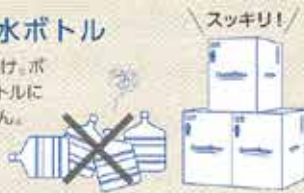

4 省スペース設計の水ボトル

積み重ねができるBOXでお届け。ボトルを置いておく場所、空きボトルに場所をとられることもありません。